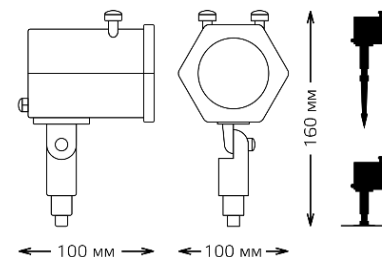

Артикул	Мощность	Изображение	Питание	Вес	Длина провода	Габариты (д. ш. в.)
HL090	6 Вт	Дед Мороз	220-240 V	0,54 кг	500 мм	100×100×160 мм
HL093	4 Вт	4 картинки	220-240 V	0,54 кг	500 мм	100×100×160 мм

**gauss**